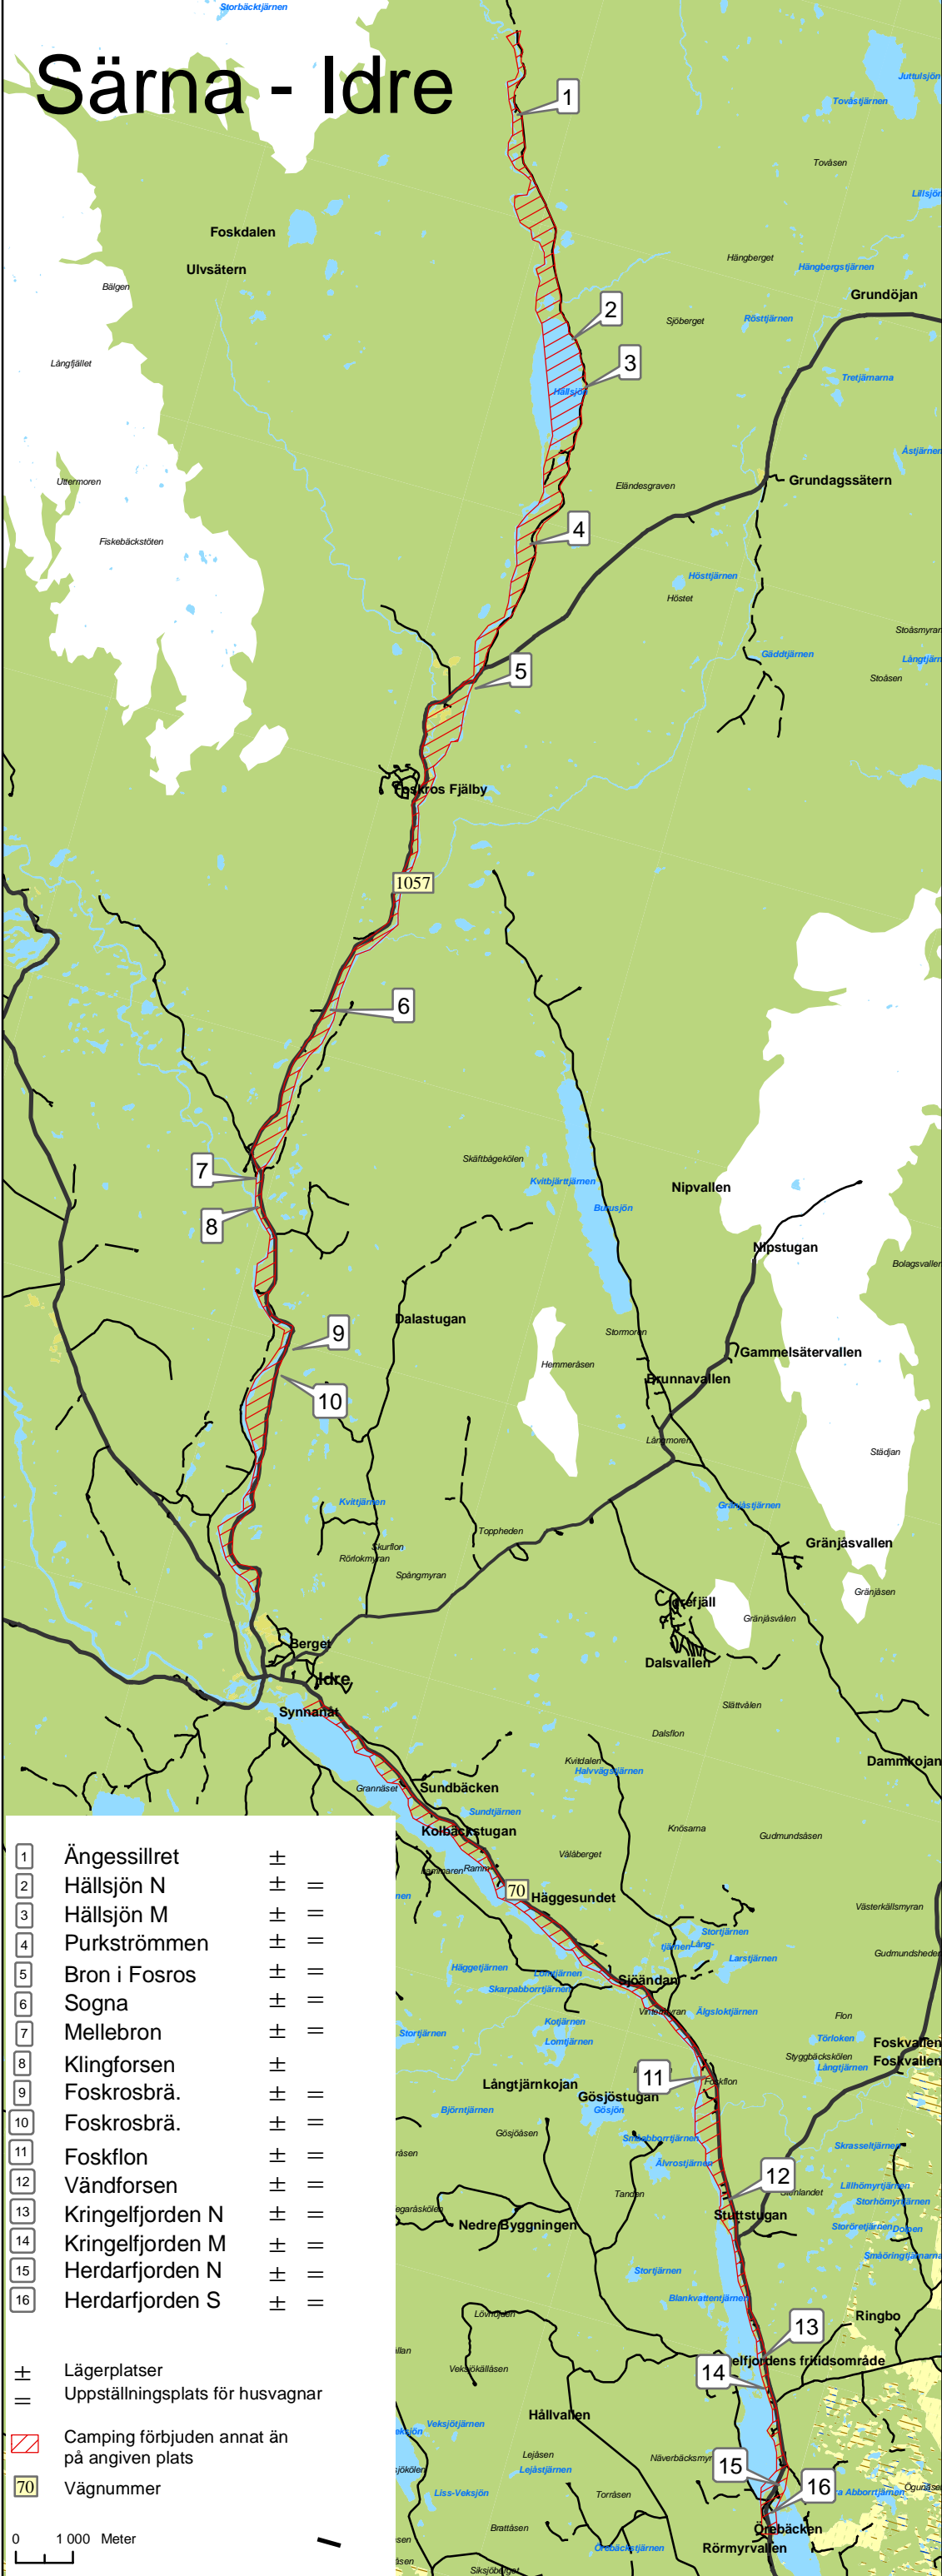

Särna - Idre

- 1 Ängessillret ±
- 2 Hällsjön N ± =
- 3 Hällsjön M ± =
- 4 Purkströmmen ± =
- 5 Bron i Fosros ± =
- 6 Sogna ± =
- 7 Mellebron ± =
- 8 Klingforsen ±
- 9 Foskrosbrä. ± =
- 10 Foskrosbrä. ± =
- 11 Foskflon ± =
- 12 Vändforsen ± =
- 13 Kringelfjorden N ± =
- 14 Kringelfjorden M ± =
- 15 Herdarfjorden N ± =
- 16 Herdarfjorden S ± =